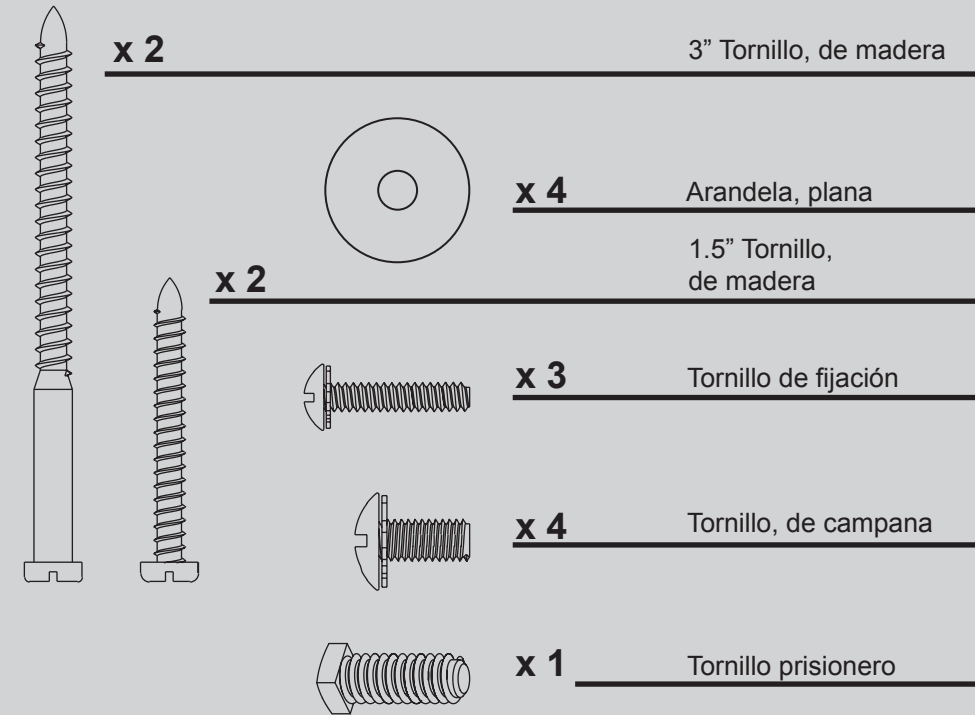

Materiales

(no dibujados a escala)